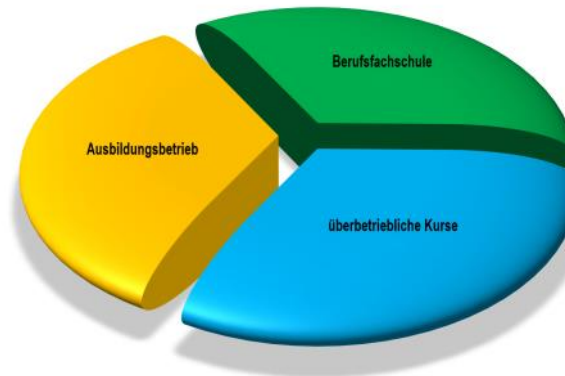

Von Spezialisten zu Spezialisten für Dich

Durch regelmässige Kommunikation mit den Betrieben besteht eine enge Zusammenarbeit mit dem Lehrbetrieb und eine individuelle Förderung.